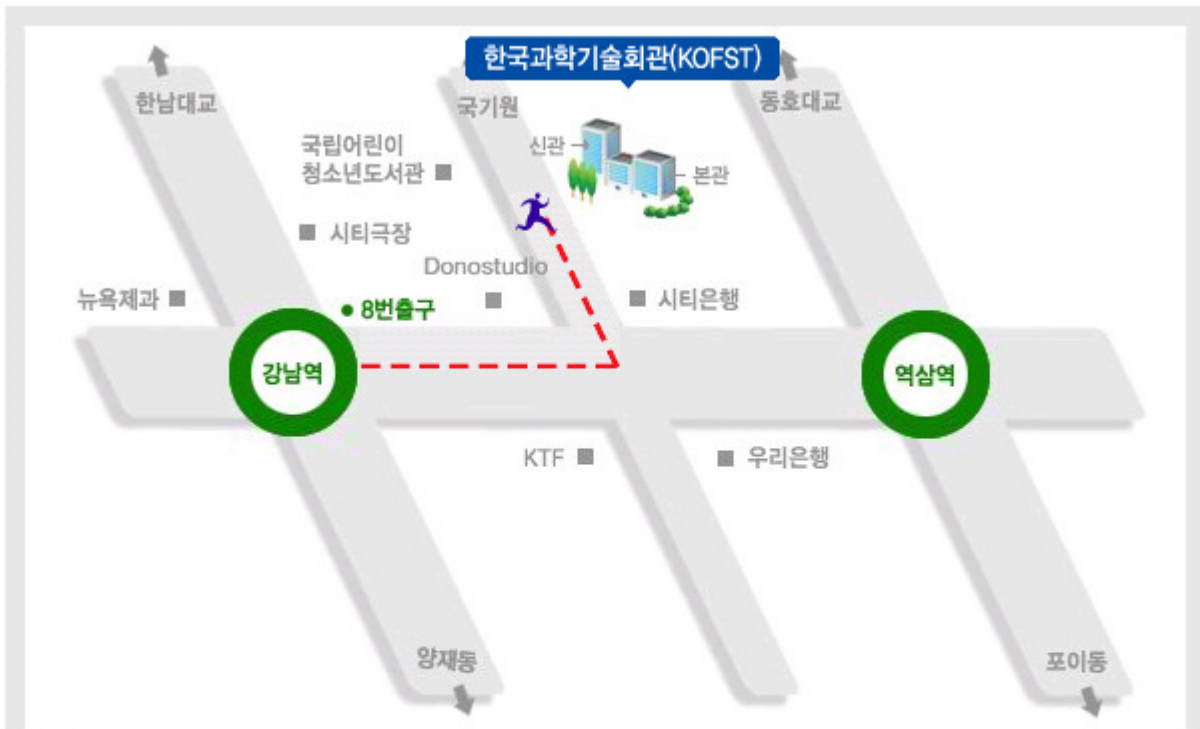

■ 찾아오시는 길

■ 오시는길

- 전철 : 지하철 2호선 강남역 하차 8번출구 국기원 방향
- 간선버스 (파랑) : 140, 144, 145, 146, 360, 400, 402, 470, 471, 730 (뉴욕제과 또는 시티극장 앞하차)
- 지선버스 (초록) : 4312, 4417, 4420, 4421, 4422, 4424, 5412 (뉴욕제과 또는 시티극장앞 하차)
- 광역버스 (빨강) : 1550, 9100, 9200, 9300, 9400, 9404, 9405, 9406, 9408, 9410, 9411, 9412, 9503, 9700